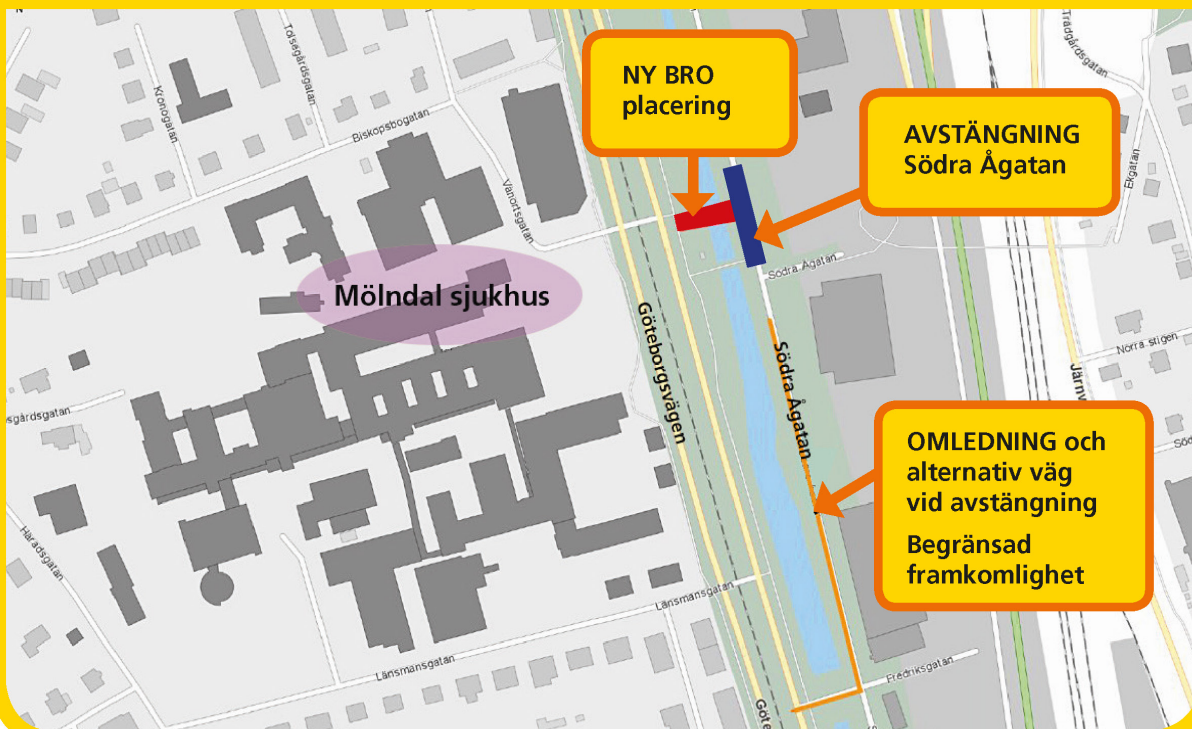

# Ny gång- och cykelbro byggs över Mölndalsån

**Trafiken påverkas.  
Begränsad framkomlighet.**

Mölndals stad genomför förbättringar och olika byggprojekt kommer att påverka trafikens framkomlighet under perioden **augusti till november 2019.**