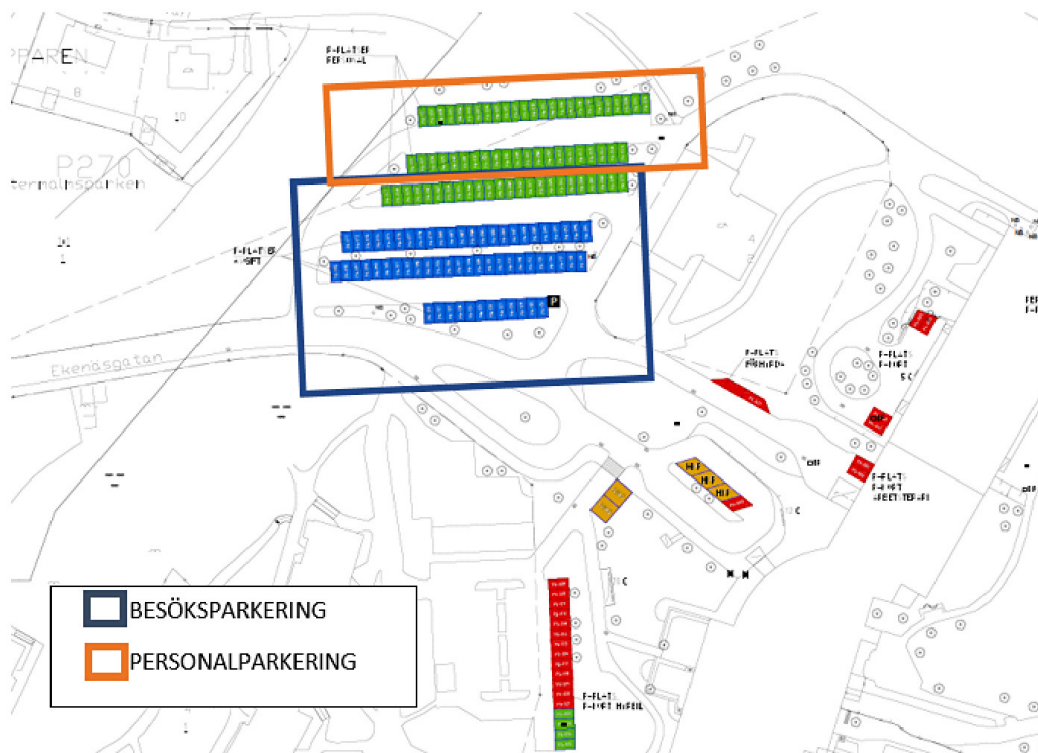

# SÄS Solhem

Parkeringsytor omdisponeras för bättre tillgång för besökare.

Kartbild visar fördelning av besöks- och personalparkering.

Västfastigheter

Enheten för parkering och fysisk tillgänglighet

Kontakt: