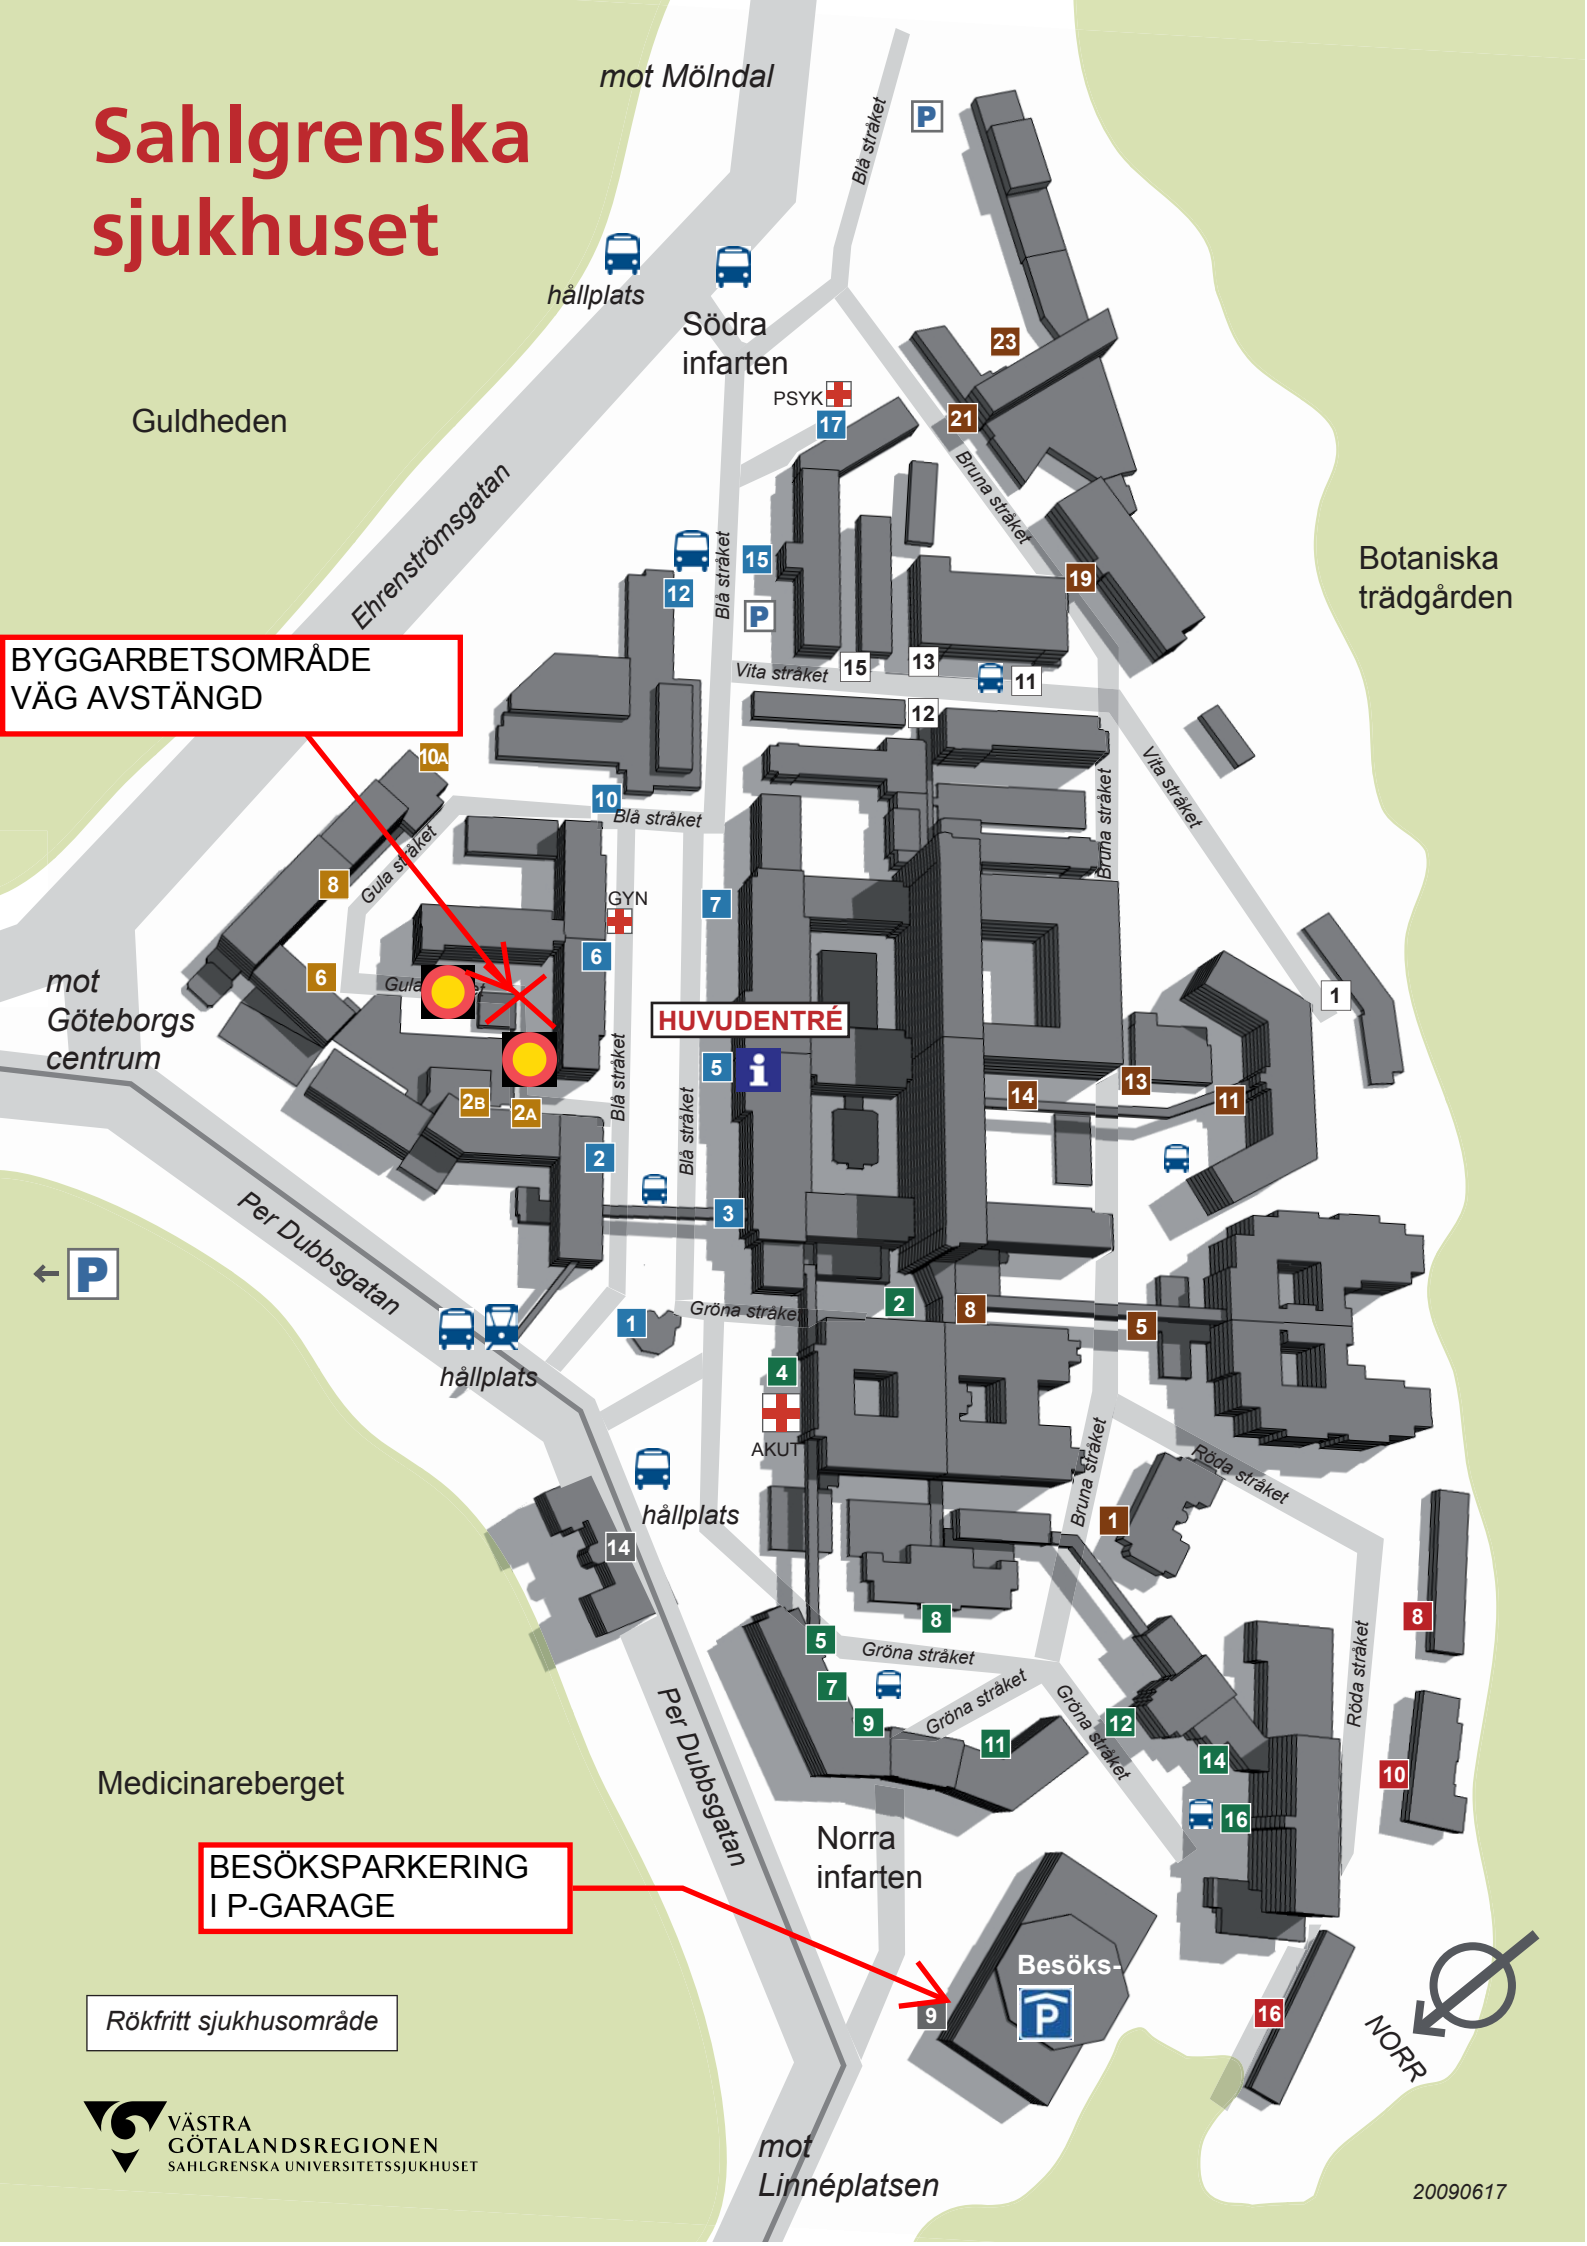

Sahlgrenska sjukhuset

mot Mölndal

Sahlgrenska sjukhuset

hållplats

Södra infarten

Guldheden

Botaniska trädgården

BYGGARBETSOMRÅDE
VÄG AVSTÄNGD

mot
Göteborgs centrum

HUVUDENTRÉ

Per Dubbsgatan

hållplats

hållplats

Medicinareberget

BESÖKSPARKERING
I P-GARAGE

Rökfritt sjukhusområde

Norra infarten

Besöks-

mot
Linnéplatsen